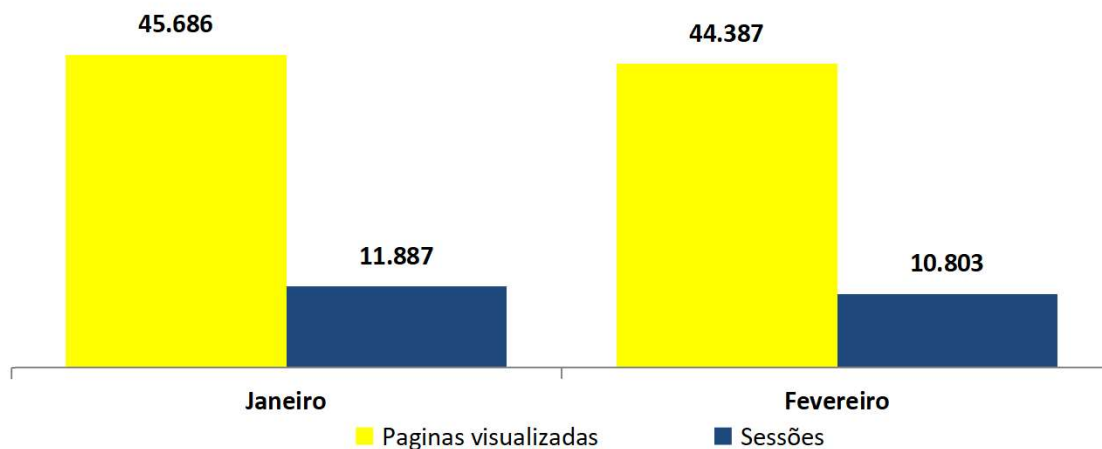

Período: FEVEREIRO de 2023\*

### Páginas mais visualizadas em Fevereiro

### ACESSOS AO PORTAL DA TRANSPARÊNCIA Acumulado 2023

Páginas visualizadas em Fevereiro: 44.387  
Páginas visualizadas em 2023: 90.073