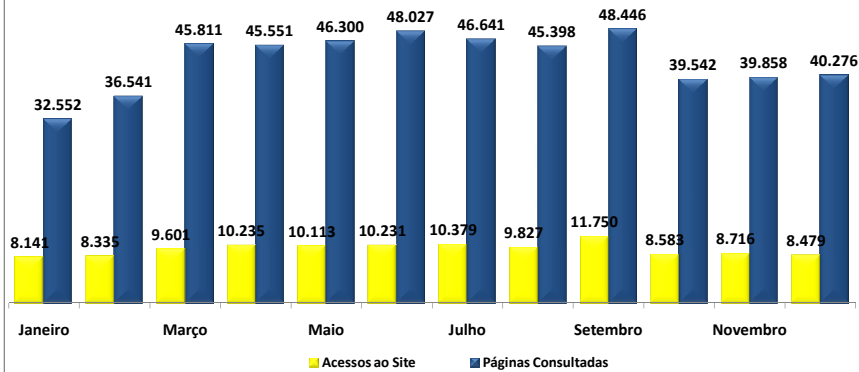

Relatório Estatístico da Lei de Acesso à Informação- LAI

PEDIDOS DE ACESSO À INFORMAÇÃO Acumulado 2016

TOTAL: 625

*Apuração de janeiro a dezembro

ÓRGÃOS MAIS DEMANDADOS - Acumulado 2016

*Apuração de janeiro a dezembro

ACESSOS AO PORTAL DA TRANSPARÊNCIA Acumulado 2016

Total de acessos: 114.390 Total de páginas consultadas: 514.943

DEZ PÁGINAS MAIS CONSULTADAS EM DEZEMBRO

TOTAL: 33.797