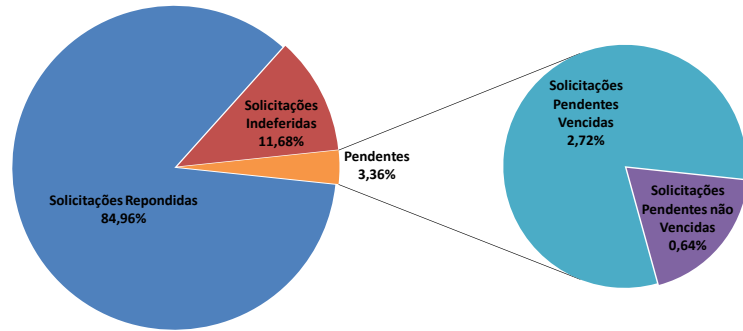

Relatório Estatístico da Lei de Acesso à Informação- LAI

PEDIDOS DE ACESSO À INFORMAÇÃO Acumulado 2016

TOTAL: 625

*Apuração de janeiro a dezembro

ÓRGÃOS MAIS DEMANDADOS - Acumulado 2016

*Apuração de janeiro a dezembro

ACESSOS AO PORTAL DA TRANSPARÊNCIA Acumulado 2016

Total de acessos: 114.390 Total de páginas consultadas: 514.943

DEZ PÁGINAS MAIS CONSULTADAS EM DEZEMBRO

TOTAL: 33.797