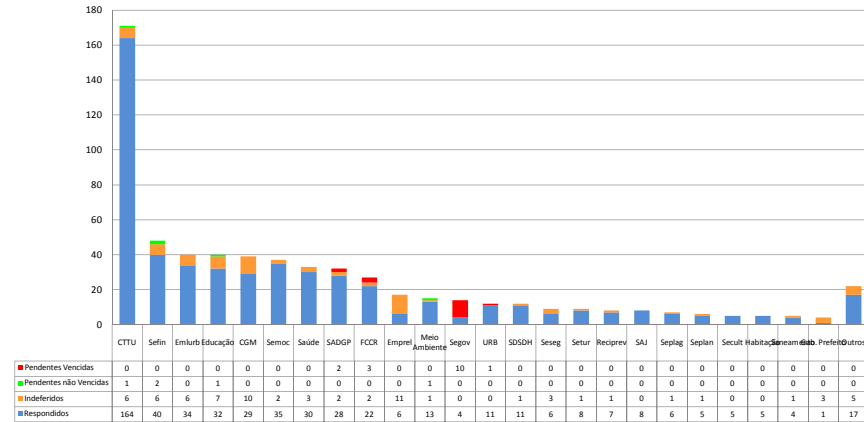

Relatório Estatístico da Lei de Acesso à Informação- LAI

PEDIDOS DE ACESSO À INFORMAÇÃO Acumulado 2016

TOTAL: 625

*Apuração de janeiro a dezembro

ÓRGÃOS MAIS DEMANDADOS - Acumulado 2016

*Apuração de janeiro a dezembro

ACESSOS AO PORTAL DA TRANSPARÊNCIA Acumulado 2016

Total de acessos: 114.390 Total de páginas consultadas: 514.943

DEZ PÁGINAS MAIS CONSULTADAS EM DEZEMBRO

TOTAL: 33.797