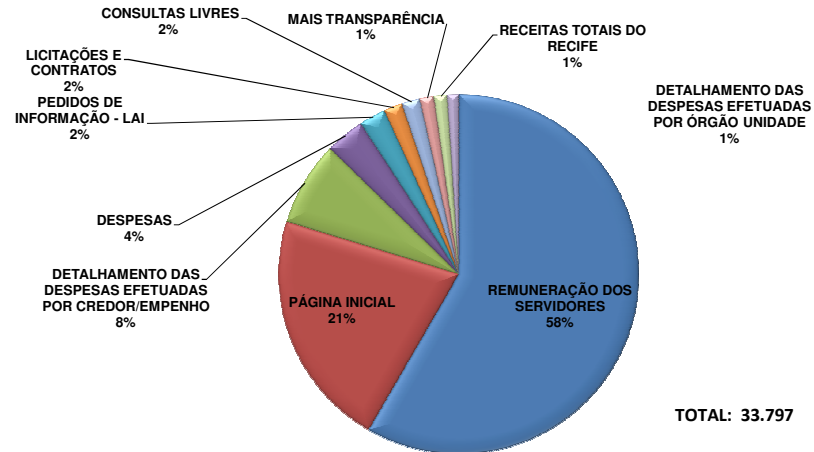

Relatório Estatístico da Lei de Acesso à Informação- LAI

PEDIDOS DE ACESSO À INFORMAÇÃO Acumulado 2016

TOTAL: 625

*Apuração de janeiro a dezembro

ÓRGÃOS MAIS DEMANDADOS - Acumulado 2016

*Apuração de janeiro a dezembro

ACESSOS AO PORTAL DA TRANSPARÊNCIA Acumulado 2016

Total de acessos: 114.390 Total de páginas consultadas: 514.943

DEZ PÁGINAS MAIS CONSULTADAS EM DEZEMBRO

TOTAL: 33.797