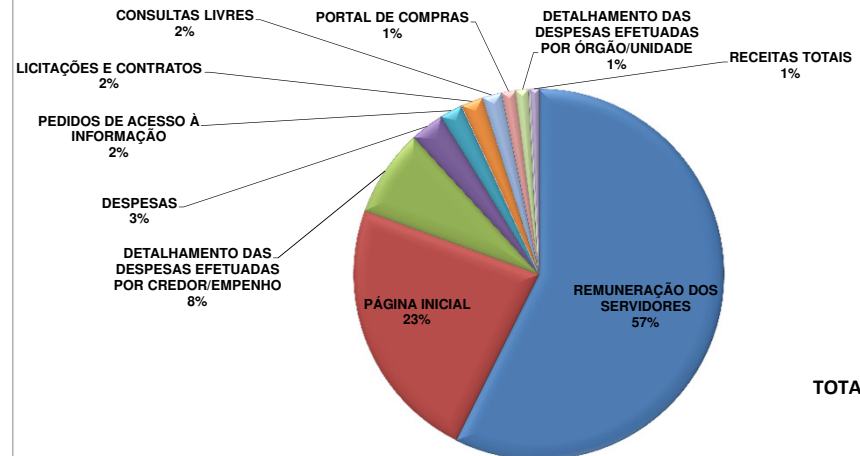

Relatório Estatístico da Lei de Acesso à Informação- LAI

PEDIDOS DE ACESSO À INFORMAÇÃO Acumulado 2016

TOTAL: 471

*Apuração de janeiro a julho

ÓRGÃOS MAIS DEMANDADOS - Acumulado 2016

*Apuração de janeiro a julho

ACESSOS AO PORTAL DA TRANSPARÊNCIA Acumulado 2016

Total de acessos: 67.035
Total de páginas consultadas: 301.423

DEZ PÁGINAS MAIS CONSULTADAS EM JULHO

TOTAL: 39.035