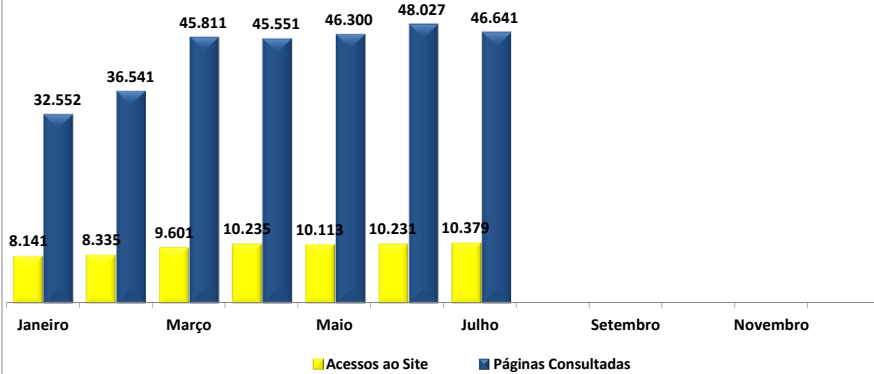

Relatório Estatístico da Lei de Acesso à Informação- LAI

PEDIDOS DE ACESSO À INFORMAÇÃO Acumulado 2016

TOTAL: 471

*Apuração de janeiro a julho

ÓRGÃOS MAIS DEMANDADOS - Acumulado 2016

*Apuração de janeiro a julho

ACESSOS AO PORTAL DA TRANSPARÊNCIA Acumulado 2016

Total de acessos: 67.035
Total de páginas consultadas: 301.423

DEZ PÁGINAS MAIS CONSULTADAS EM JULHO

TOTAL: 39.035