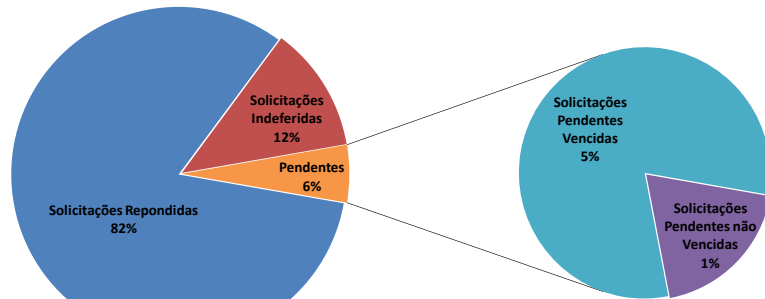

Relatório Estatístico da Lei de Acesso à Informação- LAI

PEDIDOS DE ACESSO À INFORMAÇÃO Acumulado 2016

TOTAL: 471

*Apuração de janeiro a julho

ÓRGÃOS MAIS DEMANDADOS - Acumulado 2016

*Apuração de janeiro a julho

ACESSOS AO PORTAL DA TRANSPARÊNCIA Acumulado 2016

Total de acessos: 67.035
Total de páginas consultadas: 301.423

DEZ PÁGINAS MAIS CONSULTADAS EM JULHO

TOTAL: 39.035