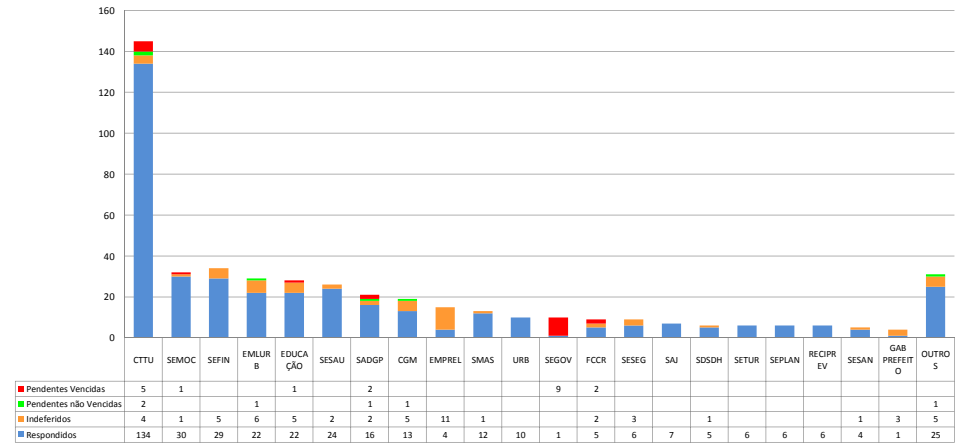

Relatório Estatístico da Lei de Acesso à Informação- LAI

PEDIDOS DE ACESSO À INFORMAÇÃO Acumulado 2016

TOTAL: 471

*Apuração de janeiro a julho

ÓRGÃOS MAIS DEMANDADOS - Acumulado 2016

*Apuração de janeiro a julho

ACESSOS AO PORTAL DA TRANSPARÊNCIA Acumulado 2016

Total de acessos: 67.035
Total de páginas consultadas: 301.423

DEZ PÁGINAS MAIS CONSULTADAS EM JULHO

TOTAL: 39.035