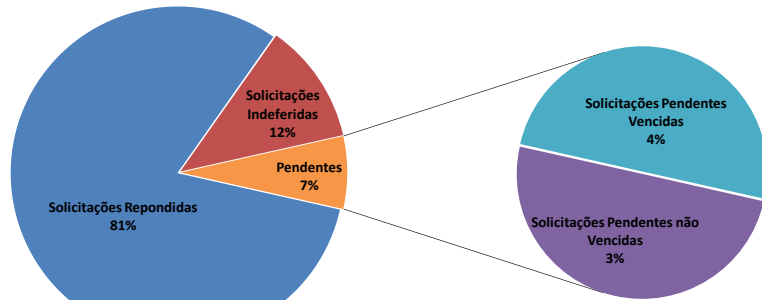

Relatório Estatístico da Lei de Acesso à Informação- LAI

PEDIDOS DE ACESSO À INFORMAÇÃO Acumulado 2016

TOTAL: 512

*Apuração de janeiro a agosto

ÓRGÃOS MAIS DEMANDADOS - Acumulado 2016

*Apuração de janeiro a agosto

ACESSOS AO PORTAL DA TRANSPARÊNCIA Acumulado 2016

Total de acessos: 76.826
Total de páginas consultadas: 346.821

DEZ PÁGINAS MAIS CONSULTADAS EM AGOSTO