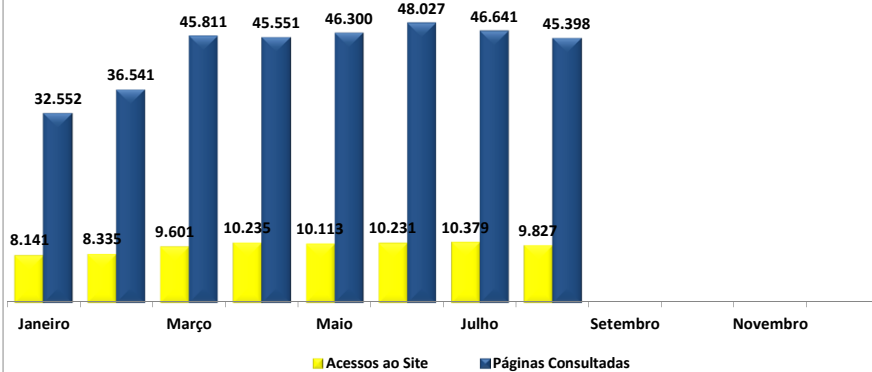

Relatório Estatístico da Lei de Acesso à Informação- LAI

PEDIDOS DE ACESSO À INFORMAÇÃO Acumulado 2016

TOTAL: 512

*Apuração de janeiro a agosto

ÓRGÃOS MAIS DEMANDADOS - Acumulado 2016

*Apuração de janeiro a agosto

ACESSOS AO PORTAL DA TRANSPARÊNCIA Acumulado 2016

Total de acessos: 76.826
Total de páginas consultadas: 346.821

DEZ PÁGINAS MAIS CONSULTADAS EM AGOSTO