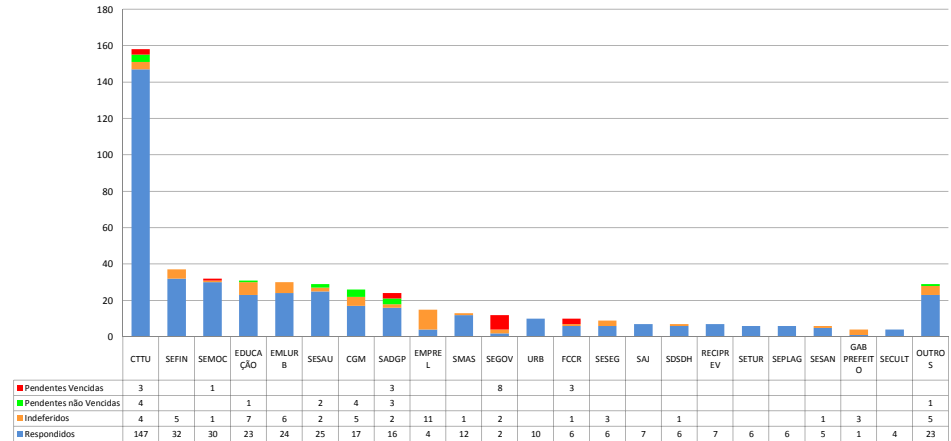

Relatório Estatístico da Lei de Acesso à Informação- LAI

PEDIDOS DE ACESSO À INFORMAÇÃO Acumulado 2016

TOTAL: 512

*Apuração de janeiro a agosto

ÓRGÃOS MAIS DEMANDADOS - Acumulado 2016

*Apuração de janeiro a agosto

ACESSOS AO PORTAL DA TRANSPARÊNCIA Acumulado 2016

Total de acessos: 76.826
Total de páginas consultadas: 346.821

DEZ PÁGINAS MAIS CONSULTADAS EM AGOSTO